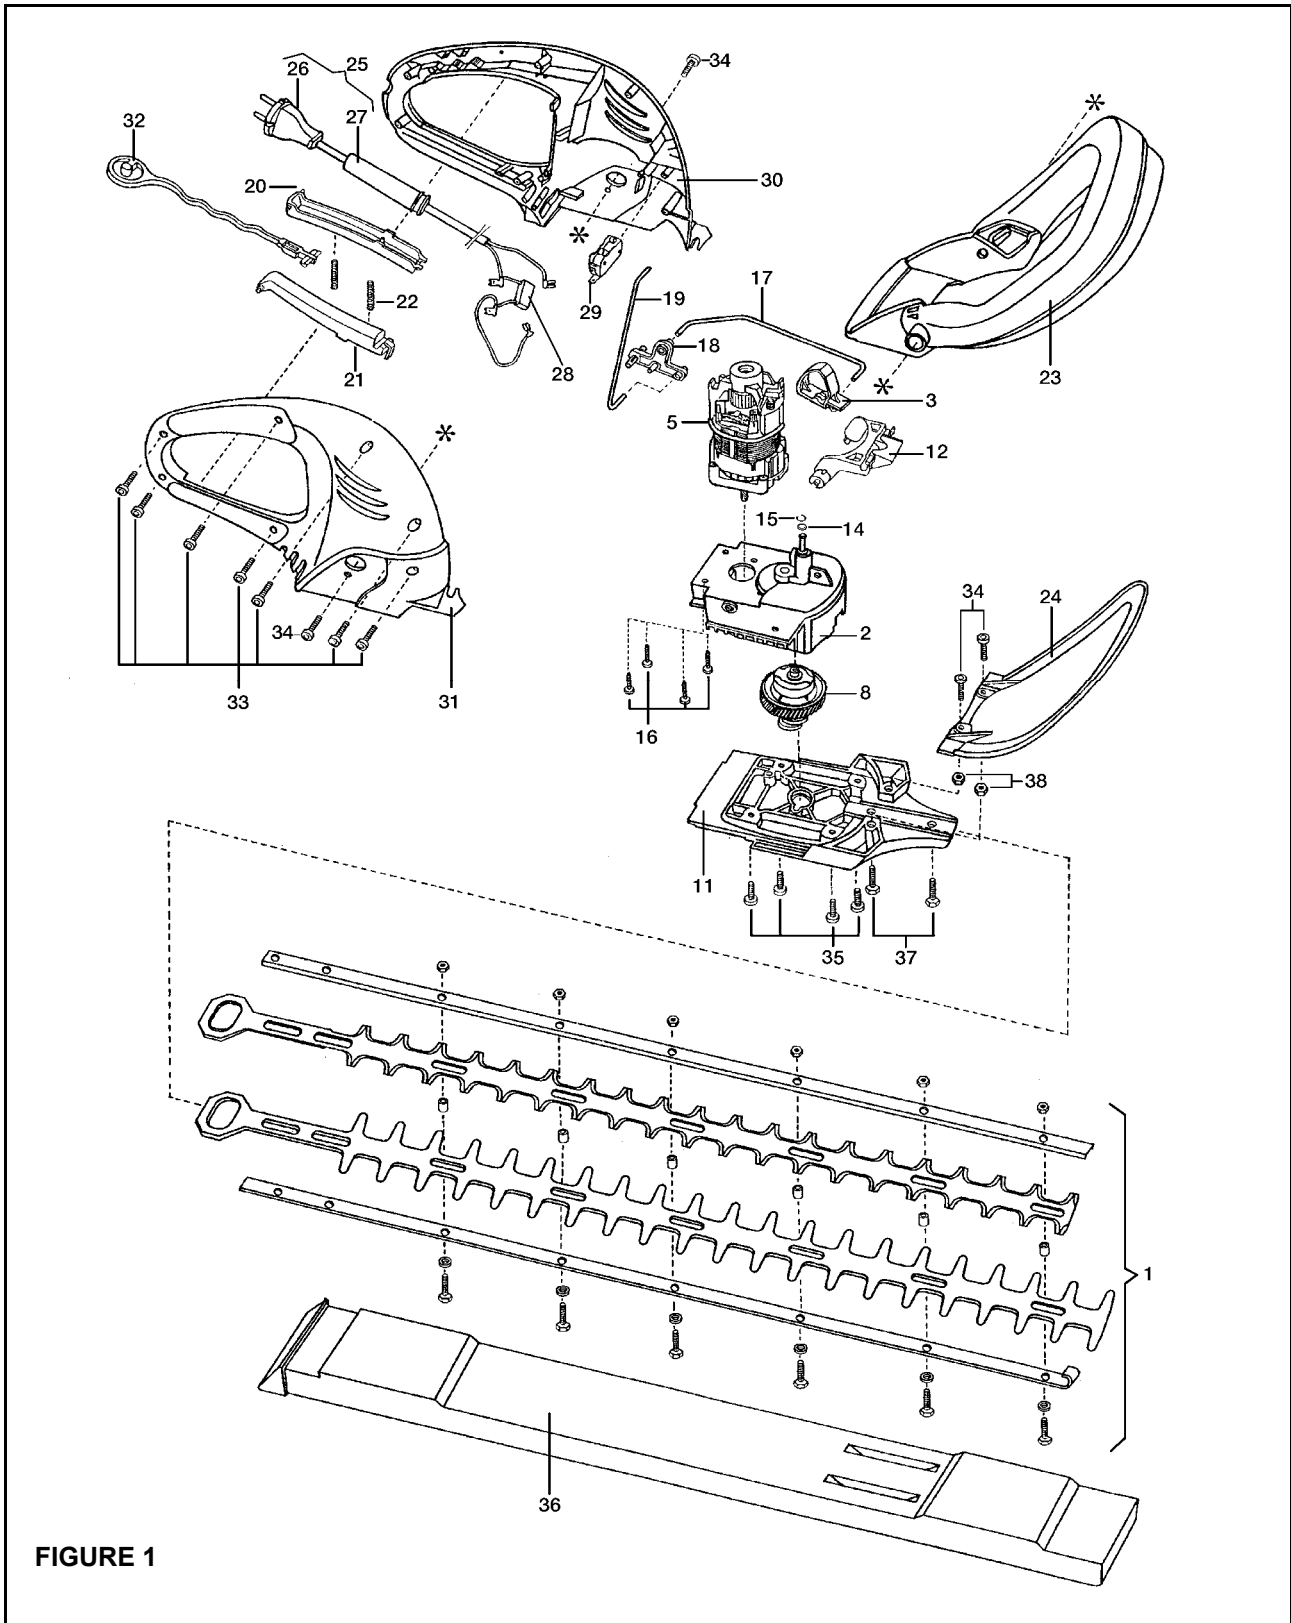

Service

FIGURE 1

Item	P/N McC	P/N ELX	Qty	DESCRIPTION
------	---------	---------	-----	-------------

Item	P/N McC	P/N ELX	Qty	DESCRIPTION
------	---------	---------	-----	-------------

<b>FIGURE 1</b>
-----------------

C 1	248860	538248860	1	5-50 blade ass'y
	248861	538248861	1	5-60 blade ass'y
2	248879	538248879	1	500W motor box
C 3	248865	538248865	1	toggle lever
4	248866	538248866	1	dust cover
C 5	248867	538248867	1	500W motor
C 8	248871	538248871	1	500W motor gear
11	248875	538248875	1	keep plate
	248876	538248876	1	grey keep plate
14	248881	538248881	1	washer
15	248882	538248882	1	retaining ring
16	248883	538248883	4	motor box locking screw
17	248878	538248878	1	lower engaging lever
C 18	242342	538242342	1	control lever
19	242343	538242343	1	upper connecting rod
20	242344	538242344	1	upper control lever
	242359	538242359	1	grey upper control lever
21	242345	538242345	1	lower control lever
	242360	538242360	1	grey lower control lever
22	242346	538242346	2	control lever spring
23	242348	538242348	1	handle ass'y
	242361	538242361	1	grey handle ass'y
C 24	242347	538242347	1	guard
25	242352	538242352	1	wires (Schuko)
25	242396	538242396	1	wires (UK)
26	• 242353	538242353	1	cable+pin (Schuko)
	• 242397	538242397	1	cable+pin (UK)
27	• 241051	538241051	1	fair lead
28	• 240794	538240794	1	radio interference suppressor
B 29	• 242354	538242354	1	micro switch
30	242264	538242264	1	left crankcase (1 switch)
	242393	538242393	1	orange left crankcase (1 switch)
31	242265	538242265	1	right crankcase (1 switch)
	242394	538242394	1	orange right crankcase (1 switch)
32	242266	538242266	1	wire holder
33	240862	538240862	7	M4x18 screw
34	242349	538242349	4	M6 screw
35	242350	538242350	4	M5 screw
36	242351	538242351	1	blades case
37	229959	538229959	2	M6x20 screw
38	217403	538217403	2	M6 nut